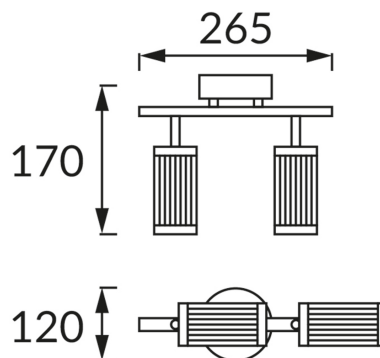

INFORMAČNÝ LIST VÝROBKU

ZÁKLADNÉ INFORMÁCIE

Názov produktu:	FRIDA SPT GU10 2I WHITE/CHROME
Ideus index:	04200
Čiarový kód EAN:	5901477342004
Farba :	Biela/chróm
Materiál:	Odliaok z hliníkovej zliatiny, kovový výlisok
Výška:	170 mm
Šírka:	265 mm
Hĺbka:	120 mm
Balenie krabica:	20 ks.

PARAMETRE VÝROBKU

Napájanie:	220-240V 50/60Hz
Výkon:	2 x max 35 W
Pätica:	GU10
Určený svetelný zdroj:	LED
	Možnosť výmeny svetelného zdroja
Výrobok má možnosť nastavenia smeru svietenia:	áno
Trieda ochrany pred úrazom elektrickým prúdom:	1
Stupeň ochrany poskytovaného pred vniknutím prachom, náhodným kontaktom a vodou:	IP20
	K vnútornému použitiu
CE	Vyhlasenie o zhode