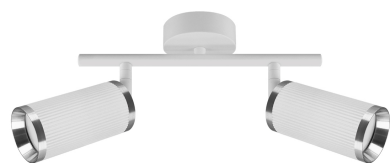

INFORMAČNÝ LIST VÝROBKU

ZÁKLADNÉ INFORMÁCIE

Názov produktu:	FRIDA SPT GU10 2I WHITE/CHROME
Ideus index:	04200
Čiarový kód EAN:	5901477342004
Farba :	Biela/chróm
Materiál:	Odliaok z hliníkovej zliatiny, kovový výlisok
Výška:	170 mm
Šírka:	265 mm
Hĺbka:	120 mm
Balenie krabica:	20 ks.

PARAMETRE VÝROBKU

Napájanie:	220-240V 50/60Hz
Výkon:	2 x max 35 W
Pätica:	GU10
Určený svetelný zdroj:	LED
	Možnosť výmeny svetelného zdroja
Výrobok má možnosť nastavenia smeru svietenia:	áno
Trieda ochrany pred úrazom elektrickým prúdom:	1
Stupeň ochrany poskytovaného pred vniknutím prachom, náhodným kontaktom a vodou:	IP20
	K vnútornému použitiu
CE	Vyhlasenie o zhode