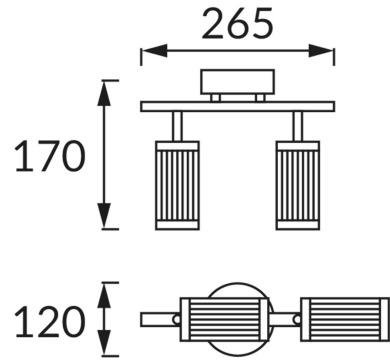

ИНФОРМАЦИОННАЯ КАРТОЧКА ПРОДУКТА

ОСНОВНАЯ ИНФОРМАЦИЯ

Название продукта:	FRIDA SPT GU10 2I WHITE/CHROME
Индекс Ideus:	04200
Штрих-код EAN:	5901477342004
Цвет :	белый/хром
Материал:	литье из алюминиевого сплава, стальной лист
Высота:	170 mm
Ширина:	265 mm
Глубина:	120 mm
Упаковка коробки:	20 шт.

PRODUCT PARAMETERS

Питание:	220-240V 50/60Hz
Мощность:	2 x max 35 W
Цоколь:	GU10
Предлагаемый источник света:	LED
	Возможность замены источника света
Направление света в изделии можно регулировать:	да
Класс защиты от поражения электрическим током:	1
:	IP20
	для применения внутри
CE	Декларация о соответствии