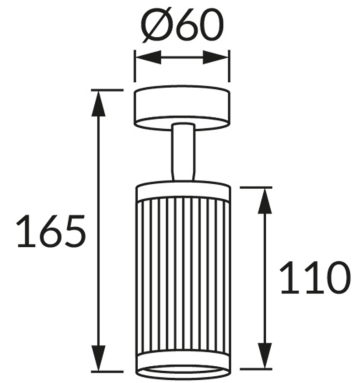

ІНФОРМАЦІЙНА КАРТКА ТОВАРУ

ОСНОВНА ІНФОРМАЦІЯ

Назва продукту:	FRIDA SPT GU10 BLACK/CHROME
Індекс Ideus:	04199
EAN штрих-код:	5901477341991
Колір :	чорний/хромовий
Матеріал:	лиття з алюмінієвого сплаву, листова сталь
Висота:	165 mm
Ширина:	60 mm
Глибина:	60 mm
Упаковка в коробці:	50 шт.

ПАРАМЕТРИ ТОВАРУ

Живлення:	220-240V 50/60Hz
Потужність:	max 35 W
Цоколь:	GU10
Спеціалізоване джерело світла:	LED
	Можливість заміни джерела світла
У виробі реалізована можливість регулювання напрямку освітлення:	так
Клас захисту від ушкодження струмом:	1
ступінь стійкості до проникнення твердих предметів і вологи:	IP20
	для застосування лише всередині приміщень
CE	Декларація про відповідність