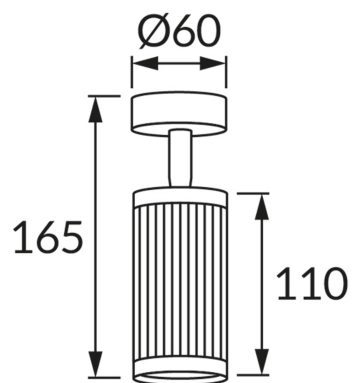

INFORMAČNÝ LIST VÝROBKU

ZÁKLADNÉ INFORMÁCIE

Názov produktu:	FRIDA SPT GU10 BLACK/CHROME
Ideus index:	04199
Čiarový kód EAN:	5901477341991
Farba :	čierna/chróm
Materiál:	Odliatok z hliníkovej zliatiny, kovový výlisok
Výška:	165 mm
Šírka:	60 mm
Hĺbka:	60 mm
Balenie krabica:	50 ks.

PARAMETRE VÝROBKU

Napájanie:	220-240V 50/60Hz
Výkon:	max 35 W
Pätica:	GU10
Určený svetelný zdroj:	LED
	Možnosť výmeny svetelného zdroja
Výrobok má možnosť nastavenia smeru svietenia:	áno
Trieda ochrany pred úrazom elektrickým prúdom:	1
Stupeň ochrany poskytovaného pred vniknutím prachom, náhodným kontaktom a vodou:	IP20
	K vnútornému použitiu
CE	Vyhlásenie o zhode