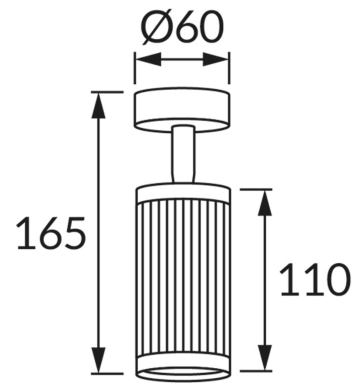

ИНФОРМАЦИОННАЯ КАРТОЧКА ПРОДУКТА

ОСНОВНАЯ ИНФОРМАЦИЯ

Название продукта:	FRIDA SPT GU10 BLACK/CHROME
Индекс Ideus:	04199
Штрих-код EAN:	5901477341991
Цвет :	черный/хром
Материал:	литье из алюминиевого сплава, стальной лист
Высота:	165 mm
Ширина:	60 mm
Глубина:	60 mm
Упаковка коробки:	50 шт.

PRODUCT PARAMETERS

Питание:	220-240V 50/60Hz
Мощность:	max 35 W
Цоколь:	GU10
Предлагаемый источник света:	LED
	Возможность замены источника света
Направление света в изделии можно регулировать:	да
Класс защиты от поражения электрическим током:	1
:	IP20
	для применения внутри
CE	Декларация о соответствии