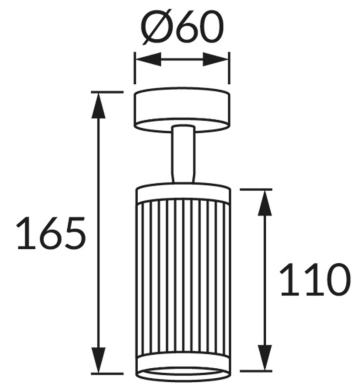

ІНФОРМАЦІЙНА КАРТКА ТОВАРУ

ОСНОВНА ІНФОРМАЦІЯ

Назва продукту:	FRIDA SPT GU10 WHITE/CHROME
Індекс Ideus:	04198
EAN штрих-код:	5901477341984
Колір :	білий/хромовий
Матеріал:	лиття з алюмінієвого сплаву, листова сталь
Висота:	165 mm
Ширина:	60 mm
Глибина:	60 mm
Упаковка в коробці:	50 шт.

ПАРАМЕТРИ ТОВАРУ

Живлення:	220-240V 50/60Hz
Потужність:	max 35 W
Цоколь:	GU10
Спеціалізоване джерело світла:	LED
	Можливість заміни джерела світла
У виробі реалізована можливість регулювання напрямку освітлення:	так
Клас захисту від ушкодження струмом:	1
ступінь стійкості до проникнення твердих предметів і вологи:	IP20
	для застосування лише всередині приміщень
CE	Декларація про відповідність