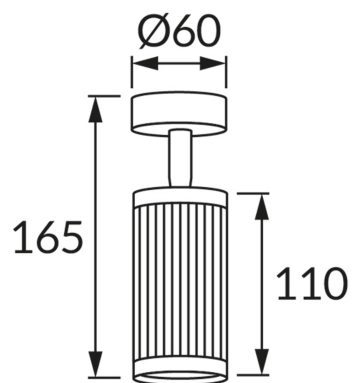

## ZÁKLADNÉ INFORMÁCIE

Názov produktu:	<b>FRIDA SPT GU10 WHITE/CHROME</b>
Ideus index:	<b>04198</b>
Čiarový kód EAN:	<b>5901477341984</b>
Farba :	<b>Biela/chróm</b>
Materiál:	<b>Odliatok z hliníkovej zliatiny, kovový výlisok</b>
Výška:	<b>165 mm</b>
Šírka:	<b>60 mm</b>
Hĺbka:	<b>60 mm</b>
Balenie krabica:	<b>50 ks.</b>

## PARAMETRE VÝROBKU

Napájanie:	<b>220-240V 50/60Hz</b>
Výkon:	<b>max 35 W</b>
Pätica:	<b>GU10</b>
Určený svetelný zdroj:	<b>LED</b>
	<b>Možnosť výmeny svetelného zdroja</b>
Výrobok má možnosť nastavenia smeru svietenia:	<b>áno</b>
Trieda ochrany pred úrazom elektrickým prúdom:	<b>1</b>
Stupeň ochrany poskytovaného pred vniknutím prachom, náhodným kontaktom a vodou:	<b>IP20</b>
	<b>K vnútornému použitiu</b>
CE	<b>Vyhlásenie o zhode</b>