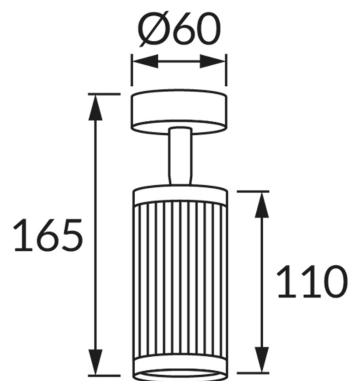

### ОСНОВНАЯ ИНФОРМАЦИЯ

Название продукта:	<b>FRIDA SPT GU10 WHITE/CHROME</b>
Индекс Ideus:	<b>04198</b>
Штрих-код EAN:	<b>5901477341984</b>
Цвет :	<b>белый/хром</b>
Материал:	<b>литье из алюминиевого сплава, стальной лист</b>
Высота:	<b>165 mm</b>
Ширина:	<b>60 mm</b>
Глубина:	<b>60 mm</b>
Упаковка коробки:	<b>50 шт.</b>

### PRODUCT PARAMETERS

Питание:	<b>220-240V 50/60Hz</b>
Мощность:	<b>max 35 W</b>
Цоколь:	<b>GU10</b>
Предлагаемый источник света:	<b>LED</b>
	<b>Возможность замены источника света</b>
Направление света в изделии можно регулировать:	<b>да</b>
Класс защиты от поражения электрическим током:	<b>1</b>
:	<b>IP20</b>
	<b>для применения внутри</b>
CE	<b>Декларация о соответствии</b>