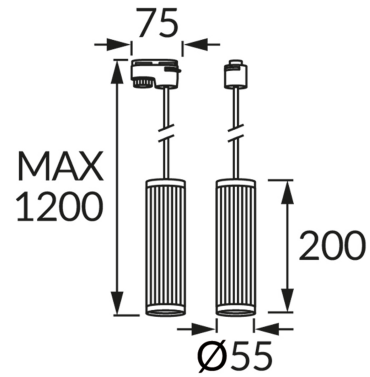

ІНФОРМАЦІЙНА КАРТКА ТОВАРУ

ОСНОВНА ІНФОРМАЦІЯ

Назва продукту:	FRIDA TRA 20 GU10 BLACK/CHROME
Індекс Ideus:	04197
EAN штрих-код:	5901477341977
Колір :	чорний/хромовий
Матеріал:	лиття з алюмінієвого сплаву, листова сталь
Висота:	1200 mm
Ширина:	75 mm
Глибина:	55 mm
Упаковка в коробці:	30 шт.

ЗАУВАЖЕННЯ

кабель довжиною 100 см

ПАРАМЕТРИ ТОВАРУ

Живлення:	220-240V 50/60Hz
Потужність:	max 35 W
Цоколь:	GU10
Спеціалізоване джерело світла:	LED
	Можливість заміни джерела світла
У виробі реалізована можливість регулювання напряму освітлення:	ні
Клас захисту від ушкодження струмом:	2
ступінь стійкості до проникнення твердих предметів і вологи:	IP20
	для застосування лише всередині приміщень
CE	Декларація про відповідність