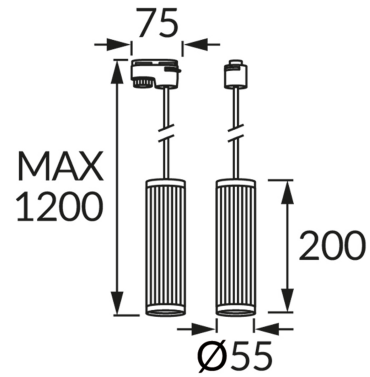

INFORMAČNÝ LIST VÝROBKU

ZÁKLADNÉ INFORMÁCIE

Názov produktu:	FRIDA TRA 20 GU10 BLACK/CHROME
Ideus index:	04197
Čiarový kód EAN:	5901477341977
Farba :	čierna/chróm
Materiál:	Odliatok z hliníkovej zliatiny, kovový výlisok
Výška:	1200 mm
Šírka:	75 mm
Hĺbka:	55 mm
Balenie krabica:	30 ks.

KOMENTÁRE

Kábel o dĺžke 100 cm

PARAMETRE VÝROBKU

Napájanie:	220-240V 50/60Hz
Výkon:	max 35 W
Pätica:	GU10
Určený svetelný zdroj:	LED
	Možnosť výmeny svetelného zdroja
Výrobok má možnosť nastavenia smeru svietenia:	Nie
Trieda ochrany pred úrazom elektrickým prúdom:	2
Stupeň ochrany poskytovaného pred vniknutím prachom, náhodným kontaktom a vodou:	IP20
	K vnútornému použitiu
CE	Vyhlásenie o zhode