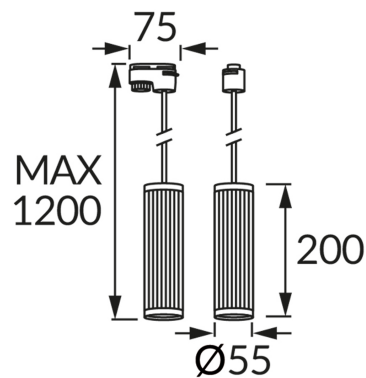

### ОСНОВНАЯ ИНФОРМАЦИЯ

Название продукта:	<b>FRIDA TRA 20 GU10 BLACK/CHROME</b>
Индекс Ideus:	<b>04197</b>
Штрих-код EAN:	<b>5901477341977</b>
Цвет :	<b>черный/хром</b>
Материал:	<b>литье из алюминиевого сплава, стальной лист</b>
Высота:	<b>1200 mm</b>
Ширина:	<b>75 mm</b>
Глубина:	<b>55 mm</b>
Упаковка коробки:	<b>30 шт.</b>

### ПРИМЕЧАНИЯ

кабель длиной 100 см

### PRODUCT PARAMETERS

Питание:	<b>220-240V 50/60Hz</b>
Мощность:	<b>max 35 W</b>
Цоколь:	<b>GU10</b>
Предлагаемый источник света:	<b>LED</b>
	<b>Возможность замены источника света</b>
Направление света в изделии можно регулировать:	<b>нет</b>
Класс защиты от поражения электрическим током:	<b>2</b>
:	<b>IP20</b>
	<b>для применения внутри</b>
CE	<b>Декларация о соответствии</b>