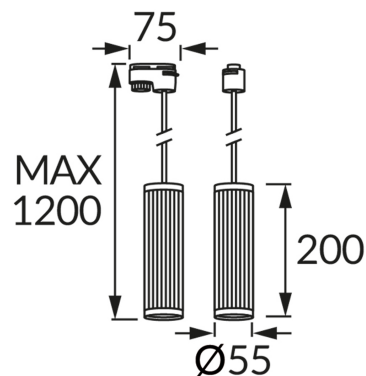

## INFORMACJE PODSTAWOWE

Nazwa produktu:	<b>FRIDA TRA 20 GU10 BLACK/CHROME</b>
Indeks Ideus:	<b>04197</b>
Kod kreskowy EAN:	<b>5901477341977</b>
Kolor:	<b>Czarny/chrom</b>
Materiał:	<b>Odlew stopu aluminium, blacha stalowa</b>
Wysokość:	<b>1200 mm</b>
Szerokość:	<b>75 mm</b>
Głębokość:	<b>55 mm</b>
Opakowanie zbiorcze:	<b>30 szt.</b>

## UWAGI

Przewód o długości 100 cm

## PARAMETRY PRODUKTU

Zasilanie:	<b>220-240V 50/60Hz</b>
Moc:	<b>max 35 W</b>
Rodzaj trzonka:	<b>GU10</b>
Dedykowane źródło światła:	<b>LED</b>
	<b>Możliwość wymiany źródła światła</b>
Możliwość regulacji kierunku świecenia:	<b>Nie</b>
Klasa ochronności przed porażeniem elektrycznym:	<b>2</b>
Stopień odporności na wnikanie ciał stałych i wilgoci:	<b>IP20</b>
	<b>Do zastosowania wewnątrz</b>
CE	<b>Deklaracja zgodności</b>