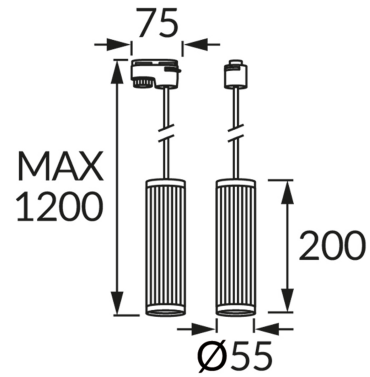

ІНФОРМАЦІЙНА КАРТКА ТОВАРУ

ОСНОВНА ІНФОРМАЦІЯ

Назва продукту:	FRIDA TRA 20 GU10 WHITE/CHROME
Індекс Ideus:	04196
EAN штрих-код:	5901477341960
Колір :	білий/хромовий
Матеріал:	лиття з алюмінієвого сплаву, листовая сталь
Висота:	1200 mm
Ширина:	75 mm
Глибина:	55 mm
Упаковка в коробці:	30 шт.

ЗАУВАЖЕННЯ

кабель довжиною 100 см

ПАРАМЕТРИ ТОВАРУ

Живлення:	220-240V 50/60Hz
Потужність:	max 35 W
Цоколь:	GU10
Спеціалізоване джерело світла:	LED
	Можливість заміни джерела світла
У виробі реалізована можливість регулювання напряму освітлення:	ні
Клас захисту від ушкодження струмом:	2
ступінь стійкості до проникнення твердих предметів і вологи:	IP20
	для застосування лише всередині приміщень
CE	Декларація про відповідність