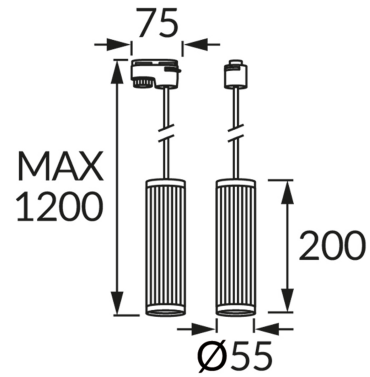

INFORMAČNÝ LIST VÝROBKU

ZÁKLADNÉ INFORMÁCIE

Názov produktu:	FRIDA TRA 20 GU10 WHITE/CHROME
Ideus index:	04196
Čiarový kód EAN:	5901477341960
Farba :	Biela/chróm
Materiál:	Odliatok z hliníkovej zliatiny, kovový výlisok
Výška:	1200 mm
Šírka:	75 mm
Hĺbka:	55 mm
Balenie krabica:	30 ks.

KOMENTÁRE

Kábel o dĺžke 100 cm

PARAMETRE VÝROBKU

Napájanie:	220-240V 50/60Hz
Výkon:	max 35 W
Pätica:	GU10
Určený svetelný zdroj:	LED
	Možnosť výmeny svetelného zdroja
Výrobok má možnosť nastavenia smeru svietenia:	Nie
Trieda ochrany pred úrazom elektrickým prúdom:	2
Stupeň ochrany poskytovaného pred vniknutím prachom, náhodným kontaktom a vodou:	IP20
	K vnútornému použitiu
CE	Vyhlásenie o zhode