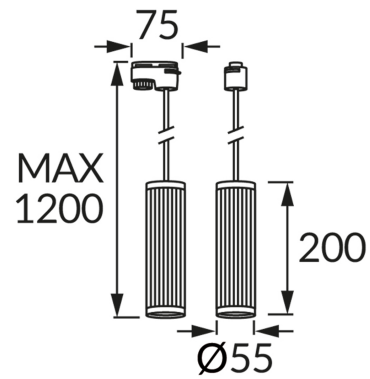

### ОСНОВНАЯ ИНФОРМАЦИЯ

Название продукта:	<b>FRIDA TRA 20 GU10 WHITE/CHROME</b>
Индекс Ideus:	<b>04196</b>
Штрих-код EAN:	<b>5901477341960</b>
Цвет :	<b>белый/хром</b>
Материал:	<b>литье из алюминиевого сплава, стальной лист</b>
Высота:	<b>1200 mm</b>
Ширина:	<b>75 mm</b>
Глубина:	<b>55 mm</b>
Упаковка коробки:	<b>30 шт.</b>

### ПРИМЕЧАНИЯ

кабель длиной 100 см

### PRODUCT PARAMETERS

Питание:	<b>220-240V 50/60Hz</b>
Мощность:	<b>max 35 W</b>
Цоколь:	<b>GU10</b>
Предлагаемый источник света:	<b>LED</b>
	<b>Возможность замены источника света</b>
Направление света в изделии можно регулировать:	<b>нет</b>
Класс защиты от поражения электрическим током:	<b>2</b>
:	<b>IP20</b>
	<b>для применения внутри</b>
CE	<b>Декларация о соответствии</b>