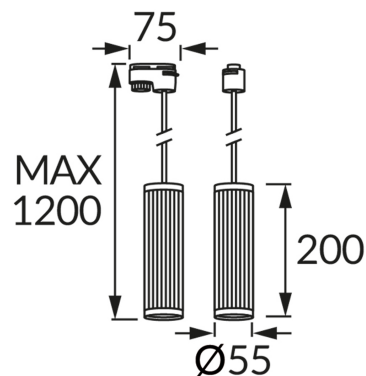

KARTA INFORMACYJNA PRODUKTU

INFORMACJE PODSTAWOWE

Nazwa produktu:	FRIDA TRA 20 GU10 WHITE/CHROME
Indeks Ideus:	04196
Kod kreskowy EAN:	5901477341960
Kolor:	Biały/chrom
Materiał:	Odlew stopu aluminium, blacha stalowa
Wysokość:	1200 mm
Szerokość:	75 mm
Głębokość:	55 mm
Opakowanie zbiorcze:	30 szt.

UWAGI

Przewód o długości 100 cm

PARAMETRY PRODUKTU

Zasilanie:	220-240V 50/60Hz
Moc:	max 35 W
Rodzaj trzonka:	GU10
Dedykowane źródło światła:	LED
	Możliwość wymiany źródła światła
Możliwość regulacji kierunku świecenia:	Nie
Klasa ochronności przed porażeniem elektrycznym:	2
Stopień odporności na wnikanie ciał stałych i wilgoci:	IP20
	Do zastosowania wewnątrz
CE	Deklaracja zgodności