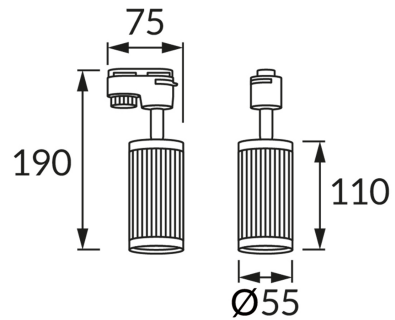

ІНФОРМАЦІЙНА КАРТКА ТОВАРУ

ОСНОВНА ІНФОРМАЦІЯ

Назва продукту:	FRIDA TRA GU10 BLACK/CHROME
Індекс Ideus:	04195
EAN штрих-код:	5901477341953
Колір :	чорний/хромовий
Матеріал:	лиття з алюмінієвого сплаву, листовая сталь
Висота:	190 mm
Ширина:	75 mm
Глибина:	55 mm
Упаковка в коробці:	50 шт.

ПАРАМЕТРИ ТОВАРУ

Живлення:	220-240V 50/60Hz
Потужність:	max 35 W
Цоколь:	GU10
Спеціалізоване джерело світла:	LED
	Можливість заміни джерела світла
У виробі реалізована можливість регулювання напрямку освітлення:	так
Клас захисту від ушкодження струмом:	2
ступінь стійкості до проникнення твердих предметів і вологи:	IP20
	для застосування лише всередині приміщень
CE	Декларація про відповідність