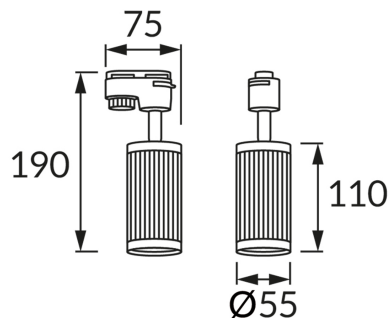

## ZÁKLADNÉ INFORMÁCIE

Názov produktu:	<b>FRIDA TRA GU10 BLACK/CHROME</b>
Ideus index:	<b>04195</b>
Čiarový kód EAN:	<b>5901477341953</b>
Farba :	<b>čierna/chróm</b>
Materiál:	<b>Odliaatok z hliníkovej zliatiny, kovový výlisok</b>
Výška:	<b>190 mm</b>
Šírka:	<b>75 mm</b>
Hĺbka:	<b>55 mm</b>
Balenie krabica:	<b>50 ks.</b>

## PARAMETRE VÝROBKU

Napájanie:	<b>220-240V 50/60Hz</b>
Výkon:	<b>max 35 W</b>
Pätica:	<b>GU10</b>
Určený svetelný zdroj:	<b>LED</b>
	<b>Možnosť výmeny svetelného zdroja</b>
Výrobok má možnosť nastavenia smeru svietenia:	<b>áno</b>
Trieda ochrany pred úrazom elektrickým prúdom:	<b>2</b>
Stupeň ochrany poskytovaného pred vniknutím prachom, náhodným kontaktom a vodou:	<b>IP20</b>
	<b>K vnútornému použitiu</b>
CE	<b>Vyhlásenie o zhode</b>