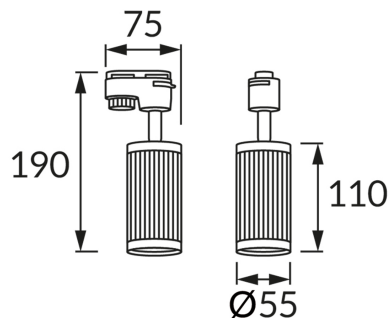

ИНФОРМАЦИОННАЯ КАРТОЧКА ПРОДУКТА

ОСНОВНАЯ ИНФОРМАЦИЯ

Название продукта:	FRIDA TRA GU10 BLACK/CHROME
Индекс Ideus:	04195
Штрих-код EAN:	5901477341953
Цвет :	черный/хром
Материал:	литье из алюминиевого сплава, стальной лист
Высота:	190 mm
Ширина:	75 mm
Глубина:	55 mm
Упаковка коробки:	50 шт.

PRODUCT PARAMETERS

Питание:	220-240V 50/60Hz
Мощность:	max 35 W
Цоколь:	GU10
Предлагаемый источник света:	LED
	Возможность замены источника света
Направление света в изделии можно регулировать:	да
Класс защиты от поражения электрическим током:	2
:	IP20
	для применения внутри
CE	Декларация о соответствии