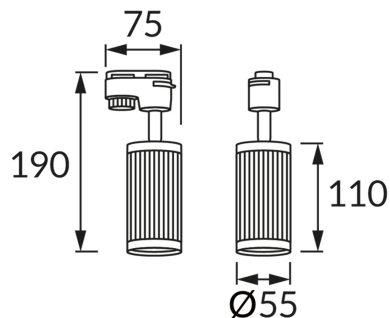

KARTA INFORMACYJNA PRODUKTU

INFORMACJE PODSTAWOWE

Nazwa produktu:	FRIDA TRA GU10 BLACK/CHROME
Indeks Ideus:	04195
Kod kreskowy EAN:	5901477341953
Kolor:	Czarny/chrom
Materiał:	Odlew stopu aluminium, blacha stalowa
Wysokość:	190 mm
Szerokość:	75 mm
Głębokość:	55 mm
Opakowanie zbiorcze:	50 szt.

PARAMETRY PRODUKTU

Zasilanie:	220-240V 50/60Hz
Moc:	max 35 W
Rodzaj trzonka:	GU10
Dedykowane źródło światła:	LED
	Możliwość wymiany źródła światła
Możliwość regulacji kierunku świecenia:	Tak
Klasa ochronności przed porażeniem elektrycznym:	2
Stopień odporności na wnikanie ciał stałych i wilgoci:	IP20
	Do zastosowania wewnątrz
CE	Deklaracja zgodności