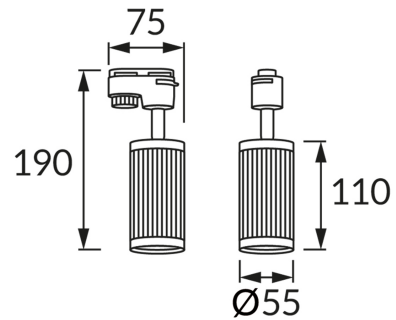

## ІНФОРМАЦІЙНА КАРТКА ТОВАРУ

### ОСНОВНА ІНФОРМАЦІЯ

Назва продукту:	<b>FRIDA TRA GU10 WHITE/CHROME</b>
Індекс Ideus:	<b>04194</b>
EAN штрих-код:	<b>5901477341946</b>
Колір :	<b>білий/хромовий</b>
Матеріал:	<b>лиття з алюмінієвого сплаву, листова сталь</b>
Висота:	<b>190 mm</b>
Ширина:	<b>75 mm</b>
Глибина:	<b>55 mm</b>
Упаковка в коробці:	<b>50 шт.</b>

### ПАРАМЕТРИ ТОВАРУ

Живлення:	<b>220-240V 50/60Hz</b>
Потужність:	<b>max 35 W</b>
Цоколь:	<b>GU10</b>
Спеціалізоване джерело світла:	<b>LED</b>
	<b>Можливість заміни джерела світла</b>
У виробі реалізована можливість регулювання напрямку освітлення:	<b>так</b>
Клас захисту від ушкодження струмом:	<b>2</b>
ступінь стійкості до проникнення твердих предметів і вологи:	<b>IP20</b>
	<b>для застосування лише всередині приміщень</b>
CE	<b>Декларація про відповідність</b>