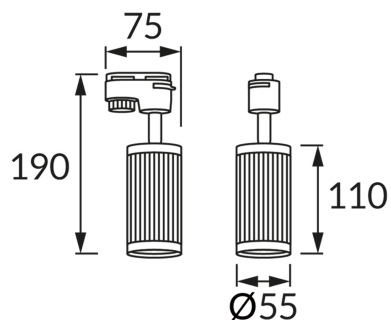

## ZÁKLADNÉ INFORMÁCIE

Názov produktu:	<b>FRIDA TRA GU10 WHITE/CHROME</b>
Ideus index:	<b>04194</b>
Čiarový kód EAN:	<b>5901477341946</b>
Farba :	<b>Biela/chróm</b>
Materiál:	<b>Odliatok z hliníkovej zliatiny, kovový výlisok</b>
Výška:	<b>190 mm</b>
Šírka:	<b>75 mm</b>
Hĺbka:	<b>55 mm</b>
Balenie krabica:	<b>50 ks.</b>

## PARAMETRE VÝROBKU

Napájanie:	<b>220-240V 50/60Hz</b>
Výkon:	<b>max 35 W</b>
Pätica:	<b>GU10</b>
Určený svetelný zdroj:	<b>LED</b>
	<b>Možnosť výmeny svetelného zdroja</b>
Výrobok má možnosť nastavenia smeru svietenia:	<b>áno</b>
Trieda ochrany pred úrazom elektrickým prúdom:	<b>2</b>
Stupeň ochrany poskytovaného pred vniknutím prachom, náhodným kontaktom a vodou:	<b>IP20</b>
	<b>K vnútornému použitiu</b>
CE	<b>Vyhlásenie o zhode</b>