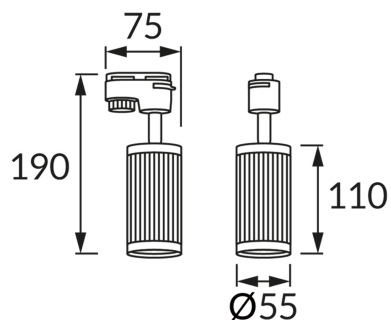

ИНФОРМАЦИОННАЯ КАРТОЧКА ПРОДУКТА

ОСНОВНАЯ ИНФОРМАЦИЯ

Название продукта:	FRIDA TRA GU10 WHITE/CHROME
Индекс Ideus:	04194
Штрих-код EAN:	5901477341946
Цвет :	белый/хром
Материал:	литье из алюминиевого сплава, стальной лист
Высота:	190 mm
Ширина:	75 mm
Глубина:	55 mm
Упаковка коробки:	50 шт.

PRODUCT PARAMETERS

Питание:	220-240V 50/60Hz
Мощность:	max 35 W
Цоколь:	GU10
Предлагаемый источник света:	LED
	Возможность замены источника света
Направление света в изделии можно регулировать:	да
Класс защиты от поражения электрическим током:	2
:	IP20
	для применения внутри
CE	Декларация о соответствии