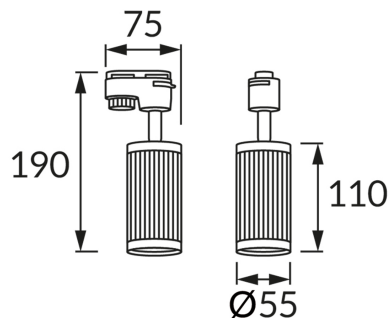

KARTA INFORMACYJNA PRODUKTU

INFORMACJE PODSTAWOWE

Nazwa produktu:	FRIDA TRA GU10 WHITE/CHROME
Indeks Ideus:	04194
Kod kreskowy EAN:	5901477341946
Kolor:	Biały/chrom
Materiał:	Odlew stopu aluminium, blacha stalowa
Wysokość:	190 mm
Szerokość:	75 mm
Głębokość:	55 mm
Opakowanie zbiorcze:	50 szt.

PARAMETRY PRODUKTU

Zasilanie:	220-240V 50/60Hz
Moc:	max 35 W
Rodzaj trzonka:	GU10
Dedykowane źródło światła:	LED
	Możliwość wymiany źródła światła
Możliwość regulacji kierunku świecenia:	Tak
Klasa ochronności przed porażeniem elektrycznym:	2
Stopień odporności na wnikanie ciał stałych i wilgoci:	IP20
	Do zastosowania wewnątrz
CE	Deklaracja zgodności