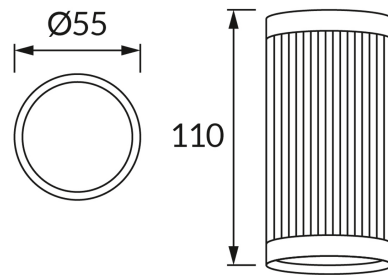

ІНФОРМАЦІЙНА КАРТКА ТОВАРУ

ОСНОВНА ІНФОРМАЦІЯ

Назва продукту:	FRIDA DWL GU10 BLACK/CHROME
Індекс Ideus:	04193
EAN штрих-код:	5901477341939
Колір :	чорний/хромовий
Матеріал:	лиття з алюмінієвого сплаву, листова сталь
Висота:	110 mm
Ширина:	55 mm
Глибина:	55 mm
Упаковка в коробці:	100 шт.

ПАРАМЕТРИ ТОВАРУ

Живлення:	220-240V 50/60Hz
Потужність:	max 35 W
Цоколь:	GU10
Спеціалізоване джерело світла:	LED
	Можливість заміни джерела світла
У виробі реалізована можливість регулювання напрямку освітлення:	ні
Клас захисту від ушкодження струмом:	1
ступінь стійкості до проникнення твердих предметів і вологи:	IP20
	для застосування лише всередині приміщень
CE	Декларація про відповідність