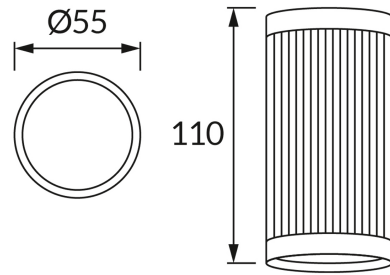

INFORMAČNÝ LIST VÝROBKU**ZÁKLADNÉ INFORMÁCIE**

Názov produktu:	FRIDA DWL GU10 BLACK/CHROME
Ideus index:	04193
Čiarový kód EAN:	5901477341939
Farba :	čierna/chróm
Materiál:	Odliatok z hliníkovej zliatiny, kovový výlisok
Výška:	110 mm
Šírka:	55 mm
Hĺbka:	55 mm
Balenie krabica:	100 ks.

PARAMETRE VÝROBKU

Napájanie:	220-240V 50/60Hz
Výkon:	max 35 W
Pätica:	GU10
Určený svetelný zdroj:	LED
	Možnosť výmeny svetelného zdroja
Výrobok má možnosť nastavenia smeru svietenia:	Nie
Trieda ochrany pred úrazom elektrickým prúdom:	1
Stupeň ochrany poskytovaného pred vniknutím prachom, náhodným kontaktom a vodou:	IP20
	K vnútornému použitiu
CE	Vyhlásenie o zhode