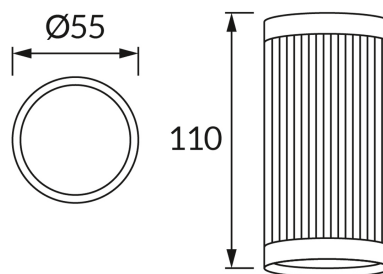

### ОСНОВНАЯ ИНФОРМАЦИЯ

Название продукта:	<b>FRIDA DWL GU10 BLACK/CHROME</b>
Индекс Ideus:	<b>04193</b>
Штрих-код EAN:	<b>5901477341939</b>
Цвет :	<b>черный/хром</b>
Материал:	<b>литье из алюминиевого сплава, стальной лист</b>
Высота:	<b>110 mm</b>
Ширина:	<b>55 mm</b>
Глубина:	<b>55 mm</b>
Упаковка коробки:	<b>100 шт.</b>

### PRODUCT PARAMETERS

Питание:	<b>220-240V 50/60Hz</b>
Мощность:	<b>max 35 W</b>
Цоколь:	<b>GU10</b>
Предлагаемый источник света:	<b>LED</b>
	<b>Возможность замены источника света</b>
Направление света в изделии можно регулировать:	<b>нет</b>
Класс защиты от поражения электрическим током:	<b>1</b>
:	<b>IP20</b>
	<b>для применения внутри</b>
CE	<b>Декларация о соответствии</b>