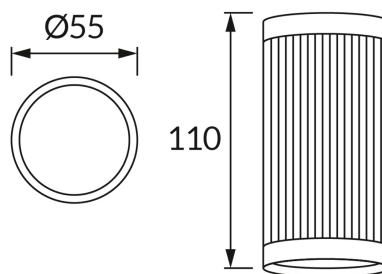

KARTA INFORMACYJNA PRODUKTU**INFORMACJE PODSTAWOWE**

Nazwa produktu:	FRIDA DWL GU10 BLACK/CHROME
Indeks Ideus:	04193
Kod kreskowy EAN:	5901477341939
Kolor:	Czarny/chrom
Materiał:	Odlew stopu aluminium, blacha stalowa
Wysokość:	110 mm
Szerokość:	55 mm
Głębokość:	55 mm
Opakowanie zbiorcze:	100 szt.

PARAMETRY PRODUKTU

Zasilanie:	220-240V 50/60Hz
Moc:	max 35 W
Rodzaj trzonka:	GU10
Dedykowane źródło światła:	LED
	Możliwość wymiany źródła światła
Możliwość regulacji kierunku świecenia:	Nie
Klasa ochrony przed porażeniem elektrycznym:	1
Stopień odporności na wnikanie ciał stałych i wilgoci:	IP20
	Do zastosowania wewnątrz
CE	Deklaracja zgodności