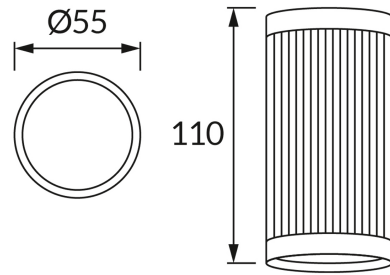

ІНФОРМАЦІЙНА КАРТКА ТОВАРУ

ОСНОВНА ІНФОРМАЦІЯ

Назва продукту:	FRIDA DWL GU10 WHITE/CHROME
Індекс Ideus:	04192
EAN штрих-код:	5901477341922
Колір :	білий/хромовий
Матеріал:	лиття з алюмінієвого сплаву, листова сталь
Висота:	110 mm
Ширина:	55 mm
Глибина:	55 mm
Упаковка в коробці:	100 шт.

ПАРАМЕТРИ ТОВАРУ

Живлення:	220-240V 50/60Hz
Потужність:	max 35 W
Цоколь:	GU10
Спеціалізоване джерело світла:	LED
	Можливість заміни джерела світла
У виробі реалізована можливість регулювання напрямку освітлення:	ні
Клас захисту від ушкодження струмом:	1
ступінь стійкості до проникнення твердих предметів і вологи:	IP20
	для застосування лише всередині приміщень
CE	Декларація про відповідність