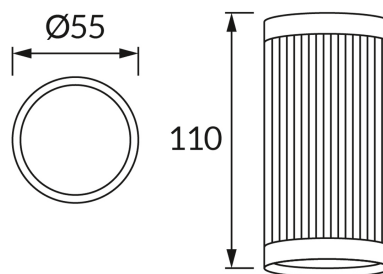

INFORMAČNÝ LIST VÝROBKU

ZÁKLADNÉ INFORMÁCIE

Názov produktu:	FRIDA DWL GU10 WHITE/CHROME
Ideus index:	04192
Čiarový kód EAN:	5901477341922
Farba :	Biela/chróm
Materiál:	Odliatok z hliníkovej zliatiny, kovový výlisok
Výška:	110 mm
Šírka:	55 mm
Hĺbka:	55 mm
Balenie krabica:	100 ks.

PARAMETRE VÝROBKU

Napájanie:	220-240V 50/60Hz
Výkon:	max 35 W
Pätica:	GU10
Určený svetelný zdroj:	LED
	Možnosť výmeny svetelného zdroja
Výrobok má možnosť nastavenia smeru svietenia:	Nie
Trieda ochrany pred úrazom elektrickým prúdom:	1
Stupeň ochrany poskytovaného pred vniknutím prachom, náhodným kontaktom a vodou:	IP20
	K vnútornému použitiu
CE	Vyhlásenie o zhode