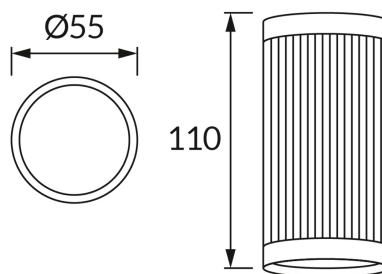

### ОСНОВНАЯ ИНФОРМАЦИЯ

Название продукта:	<b>FRIDA DWL GU10 WHITE/CHROME</b>
Индекс Ideus:	<b>04192</b>
Штрих-код EAN:	<b>5901477341922</b>
Цвет :	<b>белый/хром</b>
Материал:	<b>литье из алюминиевого сплава, стальной лист</b>
Высота:	<b>110 mm</b>
Ширина:	<b>55 mm</b>
Глубина:	<b>55 mm</b>
Упаковка коробки:	<b>100 шт.</b>

### PRODUCT PARAMETERS

Питание:	<b>220-240V 50/60Hz</b>
Мощность:	<b>max 35 W</b>
Цоколь:	<b>GU10</b>
Предлагаемый источник света:	<b>LED</b>
	<b>Возможность замены источника света</b>
Направление света в изделии можно регулировать:	<b>нет</b>
Класс защиты от поражения электрическим током:	<b>1</b>
:	<b>IP20</b>
	<b>для применения внутри</b>
CE	<b>Декларация о соответствии</b>