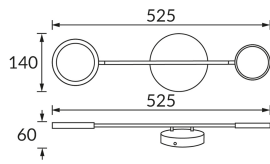

ІНФОРМАЦІЙНА КАРТКА ТОВАРУ