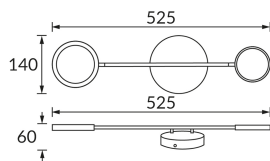

INFORMAČNÝ LIST VÝROBKU