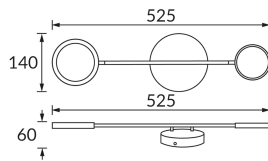

ИНФОРМАЦИОННАЯ КАРТОЧКА ПРОДУКТА

Возможность замены источников света и/или пускорегулирующей аппаратуры без необратимого повреждения изделия

ОСНОВНАЯ ИНФОРМАЦИЯ

Название продукта:	OMEGA LED I 10W BLACK/GOLD NW
Индекс Ideus:	04191
Штрих-код EAN:	5901477341915
Цвет :	черный/золотой
Материал:	стальной лист, пластик
Высота:	525 mm
Ширина:	140 mm
Глубина:	60 mm
Упаковка коробки:	10 шт.

PRODUCT PARAMETERS

Питание:	230V 50Hz
Мощность:	10 W
Предлагаемый источник света:	SMD LED, в комплекте
	несменный источник света
	не используйте с диммером
Световой поток светильника:	580 lm
Цвет света:	нейтральный белый
Угол распределения света:	160°
Срок годности L70B50 в ч:	35 000 h
Направление света в изделии можно регулировать:	да
Световой поток источника света для эталонной цветовой температуры:	1 140 lm
Температура цвета:	4200 K
Коэффициент цветопередачи Ra:	84
Класс защиты от поражения электрическим током:	1
:	IP20
	для применения внутри
Коэффициент смещения (DF, cos φ1):	0.834
CE	Декларация о соответствии