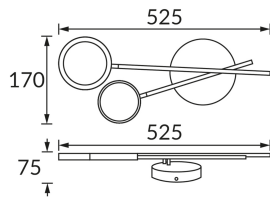

ІНФОРМАЦІЙНА КАРТКА ТОВАРУ