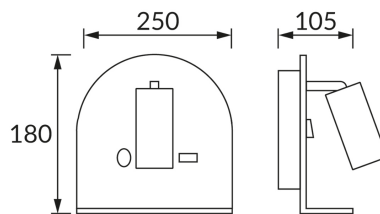

INFORMAČNÝ LIST VÝROBKU

ZÁKLADNÉ INFORMÁCIE

Názov produktu: **MOBI WLL GU10 BLACK**

Ideus index: **04189**

Čiarový kód EAN: **5901477341892**

Farba : **čierna**

Materiál: **Kovový výlisok**

Výška: **180 mm**

Šírka: **250 mm**

Hĺbka: **105 mm**

Balenie krabica: **15 ks.**

KOMENTÁRE

Vrátane zásuvky USB 5V 2A

PARAMETRE VÝROBKU

Napájanie: **220-240V 50/60Hz**

Výkon: **max 35 W**

Pätica: **GU10**

Určený svetelný zdroj: **LED**

Možnosť výmeny svetelného zdroja

S vypínačom

Výrobok má možnosť nastavenia smeru svietenia: **áno**

Trieda ochrany pred úrazom elektrickým prúdom: **1**

Stupeň ochrany poskytovaného pred vniknutím prachom, náhodným kontaktom a vodou: **IP20**