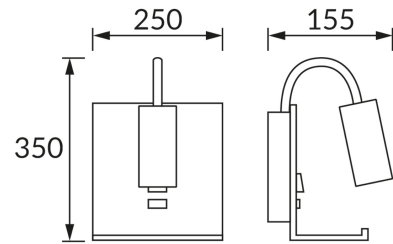

ІНФОРМАЦІЙНА КАРТКА ТОВАРУ

ОСНОВНА ІНФОРМАЦІЯ

Назва продукту:	TELO WLL GU10 WHITE
Індекс Ideus:	04188
EAN штрих-код:	5901477341885
Колір :	білий
Матеріал:	листова сталь
Висота:	350 mm
Ширина:	250 mm
Глибина:	155 mm
Упаковка в коробці:	10 шт.

ЗАУВАЖЕННЯ

В комплект входить USB-розетка 5V 2A

ПАРАМЕТРИ ТОВАРУ

Живлення:	220-240V 50/60Hz
Потужність:	max 35 W
Цоколь:	GU10
Спеціалізоване джерело світла:	LED
	Можливість заміни джерела світла
	Обладнаний вмикачем
У виробі реалізована можливість регулювання напряму освітлення:	так
Клас захисту від ушкодження струмом:	1
ступінь стійкості до проникнення твердих предметів і вологи:	IP20
	для застосування лише всередині приміщень
CE	Декларація про відповідність