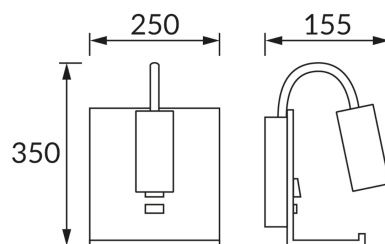

INFORMAČNÝ LIST VÝROBKU

ZÁKLADNÉ INFORMÁCIE

Názov produktu: **TELO WLL GU10 WHITE**

Ideus index: **04188**

Čiarový kód EAN: **5901477341885**

Farba : **Biela**

Materiál: **Kovový výlisok**

Výška: **350 mm**

Šírka: **250 mm**

Hĺbka: **155 mm**

Balenie krabica: **10 ks.**

KOMENTÁRE

Vrátane zásuvky USB 5V 2A

PARAMETRE VÝROBKU

Napájanie: **220-240V 50/60Hz**

Výkon: **max 35 W**

Pätica: **GU10**

Určený svetelný zdroj: **LED**

Možnosť výmeny svetelného zdroja

S vypínačom

Výrobok má možnosť nastavenia smeru svietenia: **áno**

Trieda ochrany pred úrazom elektrickým prúdom: **1**

Stupeň ochrany poskytovaného pred vniknutím prachom, náhodným kontaktom a vodou: **IP20**