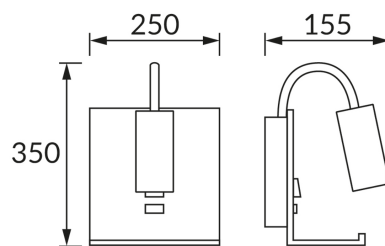

### ОСНОВНАЯ ИНФОРМАЦИЯ

Название продукта:	<b>TELO WLL GU10 WHITE</b>
Индекс Ideus:	<b>04188</b>
Штрих-код EAN:	<b>5901477341885</b>
Цвет :	<b>белый</b>
Материал:	<b>стальной лист</b>
Высота:	<b>350 mm</b>
Ширина:	<b>250 mm</b>
Глубина:	<b>155 mm</b>
Упаковка коробки:	<b>10 шт.</b>

### ПРИМЕЧАНИЯ

**В комплект входит USB-розетка 5В 2А**

### PRODUCT PARAMETERS

Питание:	<b>220-240V 50/60Hz</b>
Мощность:	<b>max 35 W</b>
Цоколь:	<b>GU10</b>
Предлагаемый источник света:	<b>LED</b>
	<b>Возможность замены источника света</b>
	<b>Оснащены выключателем</b>
Направление света в изделии можно регулировать:	<b>да</b>
Класс защиты от поражения электрическим током:	<b>1</b>
:	<b>IP20</b>
	<b>для применения внутри</b>
CE	<b>Декларация о соответствии</b>