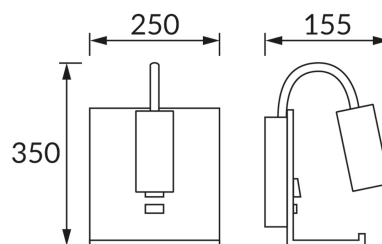

KARTA INFORMACYJNA PRODUKTU

INFORMACJE PODSTAWOWE

Nazwa produktu:	TELO WLL GU10 WHITE
Indeks Ideus:	04188
Kod kreskowy EAN:	5901477341885
Kolor:	Biały
Materiał:	Blacha stalowa
Wysokość:	350 mm
Szerokość:	250 mm
Głębokość:	155 mm
Opakowanie zbiorcze:	10 szt.

UWAGI

W komplecie znajduje się gniazdo USB 5V 2A

PARAMETRY PRODUKTU

Zasilanie:	220-240V 50/60Hz
Moc:	max 35 W
Rodzaj trzonka:	GU10
Dedykowane źródło światła:	LED
	Możliwość wymiany źródła światła
	Włącznik
Możliwość regulacji kierunku świecenia:	Tak
Klasa ochronności przed porażeniem elektrycznym:	1
Stopień odporności na wnikanie ciał stałych i wilgoci:	IP20
	Do zastosowania wewnątrz
CE	Deklaracja zgodności