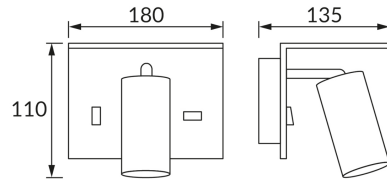

INFORMAČNÝ LIST VÝROBKU

ZÁKLADNÉ INFORMÁCIE

Názov produktu: **FONO WLL GU10 WHITE**

Ideus index: **04187**

Čiarový kód EAN: **5901477341878**

Farba : **Biela**

Materiál: **Kovový výlisok**

Výška: **110 mm**

Šírka: **180 mm**

Hĺbka: **135 mm**

Balenie krabica: **20 ks.**

KOMENTÁRE

Vrátane zásuvky USB 5V 2A

PARAMETRE VÝROBKU

Napájanie: **220-240V 50/60Hz**

Výkon: **max 35 W**

Pätica: **GU10**

Určený svetelný zdroj: **LED**

Možnosť výmeny svetelného zdroja

S vypínačom

Výrobok má možnosť nastavenia smeru svietenia: **áno**

Trieda ochrany pred úrazom elektrickým prúdom: **1**

Stupeň ochrany poskytovaného pred vniknutím prachom, náhodným kontaktom a vodou: **IP20**