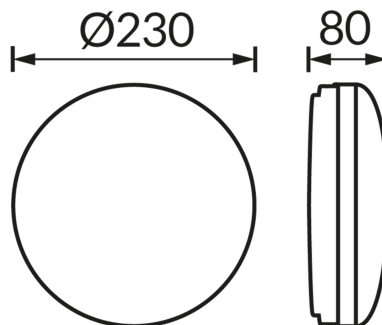

ІНФОРМАЦІЙНА КАРТКА ТОВАРУ

ОСНОВНА ІНФОРМАЦІЯ

Назва продукту:	MONTE 60 MILK D
Індекс Ideus:	04186
EAN штрих-код:	5901477341861
Колір :	білий
Матеріал:	пластик
Висота:	85 mm
Ширина:	230 mm
Глибина:	230 mm
Упаковка в коробці:	6 шт.

ПАРАМЕТРИ ТОВАРУ

Живлення:	220-240V 50/60Hz
Потужність:	max 60 W
Цоколь:	E27
Спеціалізоване джерело світла:	N/A
	Можливість заміни джерела світла
У виробі реалізована можливість регулювання напрямку освітлення:	ні
Клас захисту від ушкодження струмом:	1
ступінь стійкості до проникнення твердих предметів і вологи:	IP65
	для застосування зовні чи всередині
CE	Декларація про відповідність