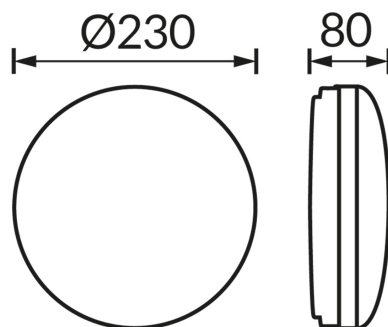

**INFORMAČNÝ LIST VÝROBKU****ZÁKLADNÉ INFORMÁCIE**

Názov produktu:	<b>MONTE 60 MILK D</b>
Ideus index:	<b>04186</b>
Čiarový kód EAN:	<b>5901477341861</b>
Farba :	<b>Biela</b>
Materiál:	<b>Plast</b>
Výška:	<b>85 mm</b>
Šírka:	<b>230 mm</b>
Hĺbka:	<b>230 mm</b>
Balenie krabica:	<b>6 ks.</b>

**PARAMETRE VÝROBKU**

Napájanie:	<b>220-240V 50/60Hz</b>
Výkon:	<b>max 60 W</b>
Pätica:	<b>E27</b>
Určený svetelný zdroj:	<b>úsporná žiarivka/LED</b>
	<b>Možnosť výmeny svetelného zdroja</b>
Výrobok má možnosť nastavenia smeru svietenia:	<b>Nie</b>
Trieda ochrany pred úrazom elektrickým prúdom:	<b>1</b>
Stupeň ochrany poskytovaného pred vniknutím prachom, náhodným kontaktom a vodou:	<b>IP65</b>
	<b>K vonkajšiemu alebo vnútornému použitiu</b>
CE	<b>Vyhlásenie o zhode</b>