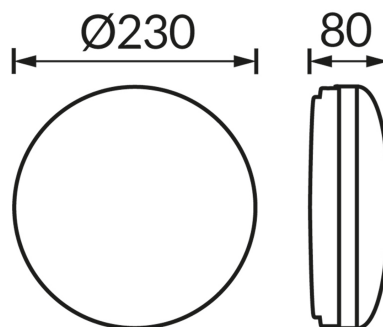

ИНФОРМАЦИОННАЯ КАРТОЧКА ПРОДУКТА

ОСНОВНАЯ ИНФОРМАЦИЯ

Название продукта:	MONTE 60 MILK D
Индекс Ideus:	04186
Штрих-код EAN:	5901477341861
Цвет :	белый
Материал:	пластик
Высота:	85 mm
Ширина:	230 mm
Глубина:	230 mm
Упаковка коробки:	6 шт.

PRODUCT PARAMETERS

Питание:	220-240V 50/60Hz
Мощность:	max 60 W
Цоколь:	E27
Предлагаемый источник света:	компактная люминесцентная лампа/LED
	Возможность замены источника света
Направление света в изделии можно регулировать:	нет
Класс защиты от поражения электрическим током:	1
:	IP65
	для применения снаружи или внутри
CE	Декларация о соответствии