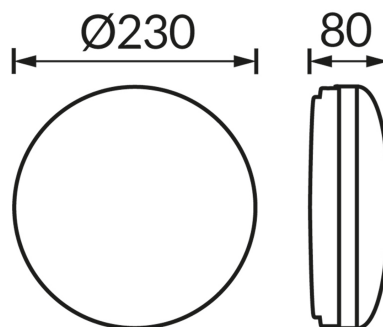

KARTA INFORMACYJNA PRODUKTU**INFORMACJE PODSTAWOWE**

Nazwa produktu:	MONTE 60 MILK D
Indeks Ideus:	04186
Kod kreskowy EAN:	5901477341861
Kolor:	Biały
Materiał:	Tworzywo sztuczne
Wysokość:	85 mm
Szerokość:	230 mm
Głębokość:	230 mm
Opakowanie zbiorcze:	6 szt.

PARAMETRY PRODUKTU

Zasilanie:	220-240V 50/60Hz
Moc:	max 60 W
Rodzaj trzonka:	E27
Dedykowane źródło światła:	światłówka/LED
	Możliwość wymiany źródła światła
Możliwość regulacji kierunku świecenia:	Nie
Klasa ochrony przed porażeniem elektrycznym:	1
Stopień odporności na wnikanie ciał stałych i wilgoci:	IP65
	Do zastosowania na zewnątrz lub wewnątrz
CE	Deklaracja zgodności