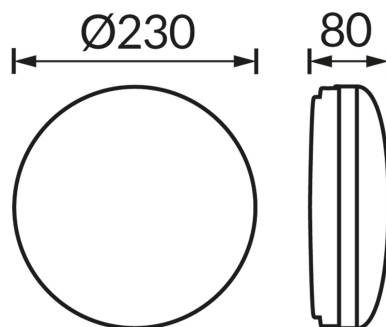

INFORMAČNÝ LIST VÝROBKU**ZÁKLADNÉ INFORMÁCIE**

Názov produktu:	MONTE 60 CLEAR D
Ideus index:	04185
Čiarový kód EAN:	5901477341854
Farba :	Biela
Materiál:	Plast
Výška:	85 mm
Šírka:	230 mm
Hĺbka:	230 mm
Balenie krabica:	6 ks.

PARAMETRE VÝROBKU

Napájanie:	220-240V 50/60Hz
Výkon:	max 60 W
Pätica:	E27
Určený svetelný zdroj:	úsporná žiarivka/LED
	Možnosť výmeny svetelného zdroja
Výrobok má možnosť nastavenia smeru svietenia:	Nie
Trieda ochrany pred úrazom elektrickým prúdom:	1
Stupeň ochrany poskytovaného pred vniknutím prachom, náhodným kontaktom a vodou:	IP65
	K vonkajšiemu alebo vnútornému použitiu
CE	Vyhlásenie o zhode