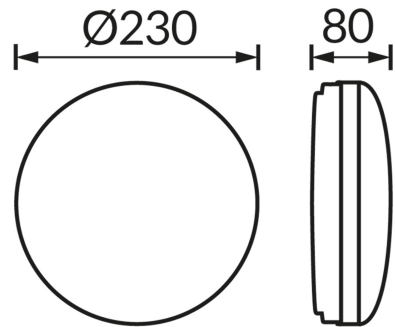

ІНФОРМАЦІЙНА КАРТКА ТОВАРУ

ОСНОВНА ІНФОРМАЦІЯ

Назва продукту:	MONTE 60 CLEAR I
Індекс Ideus:	04184
EAN штрих-код:	5901477341847
Колір :	білий
Матеріал:	пластик
Висота:	85 mm
Ширина:	230 mm
Глибина:	230 mm
Упаковка в коробці:	6 шт.

ПАРАМЕТРИ ТОВАРУ

Живлення:	220-240V 50/60Hz
Потужність:	max 60 W
Цоколь:	E27
Спеціалізоване джерело світла:	N/A
	Можливість заміни джерела світла
У виробі реалізована можливість регулювання напряму освітлення:	ні
Клас захисту від ушкодження струмом:	1
ступінь стійкості до проникнення твердих предметів і вологи:	IP65
	для застосування зовні чи всередині
CE	Декларація про відповідність