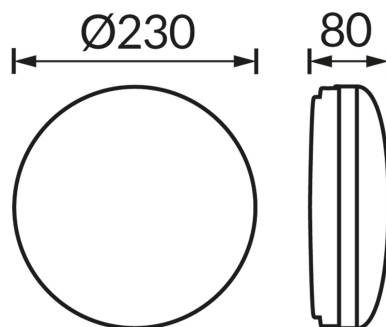

**INFORMAČNÝ LIST VÝROBKU****ZÁKLADNÉ INFORMÁCIE**

Názov produktu:	<b>MONTE 60 CLEAR I</b>
Ideus index:	<b>04184</b>
Čiarový kód EAN:	<b>5901477341847</b>
Farba :	<b>Biela</b>
Materiál:	<b>Plast</b>
Výška:	<b>85 mm</b>
Šírka:	<b>230 mm</b>
Hĺbka:	<b>230 mm</b>
Balenie krabica:	<b>6 ks.</b>

**PARAMETRE VÝROBKU**

Napájanie:	<b>220-240V 50/60Hz</b>
Výkon:	<b>max 60 W</b>
Pätica:	<b>E27</b>
Určený svetelný zdroj:	<b>úsporná žiarivka/LED</b>
	<b>Možnosť výmeny svetelného zdroja</b>
Výrobok má možnosť nastavenia smeru svietenia:	<b>Nie</b>
Trieda ochrany pred úrazom elektrickým prúdom:	<b>1</b>
Stupeň ochrany poskytovaného pred vniknutím prachom, náhodným kontaktom a vodou:	<b>IP65</b>
	<b>K vonkajšiemu alebo vnútornému použitiu</b>
CE	<b>Vyhlásenie o zhode</b>