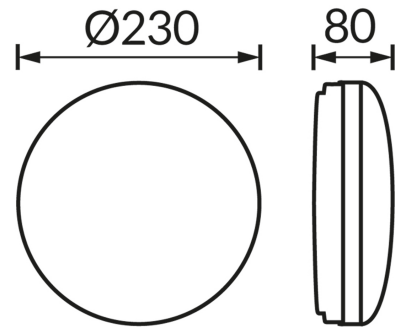

ИНФОРМАЦИОННАЯ КАРТОЧКА ПРОДУКТА

ОСНОВНАЯ ИНФОРМАЦИЯ

Название продукта:	MONTE 60 CLEAR I
Индекс Ideus:	04184
Штрих-код EAN:	5901477341847
Цвет :	белый
Материал:	пластик
Высота:	85 mm
Ширина:	230 mm
Глубина:	230 mm
Упаковка коробки:	6 шт.

PRODUCT PARAMETERS

Питание:	220-240V 50/60Hz
Мощность:	max 60 W
Цоколь:	E27
Предлагаемый источник света:	компактная люминесцентная лампа/LED
	Возможность замены источника света
Направление света в изделии можно регулировать:	нет
Класс защиты от поражения электрическим током:	1
:	IP65
	для применения снаружи или внутри
CE	Декларация о соответствии