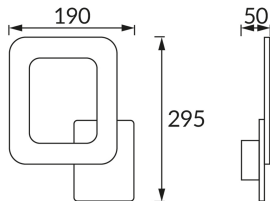

INFORMAČNÝ LIST VÝROBKU

Možnosť výmeny svetelných zdrojov a/alebo ovládacích zariadení bez trvalého poškodenia výrobku

ZÁKLADNÉ INFORMÁCIE

Názov produktu:	HOP LED D 12W BLACK/WHITE NW
Ideus index:	04183
Čiarový kód EAN:	5901477341830
Farba :	čierna/biela
Materiál:	Kovový výlisok, akrylátové sklo
Výška:	295 mm
Šírka:	190 mm
Hĺbka:	50 mm
Balenie krabica:	20 ks.

PARAMETRE VÝROBKU

Napájanie:	230V 50Hz
Výkon:	12 W
Určený svetelný zdroj:	SMD LED, súčasť dodávky
	Nevymeniteľný svetelný zdroj
	Nepoužívajte so sieťovým stmievačom
Svetelný tok svietidla:	400 lm
Farba svetla:	Neutrálna biela
Vyžarovací uhol:	200°
Čas použiteľnosti L70B50 v h:	35 000 h
Výrobok má možnosť nastavenia smeru svietenia:	Nie
Svetelný tok zdroja svetla pre referenčnú teplotu farby:	1 500 lm
Teplota farieb:	4200 K
Index reprodukcie farieb Ra:	81
Trieda ochrany pred úrazom elektrickým prúdom:	1
Stupeň ochrany poskytovaného pred vniknutím prachom, náhodným kontaktom a vodou:	IP20
	K vnútornému použitiu
Činiteľ fázového posunu (DF, cos φ1):	0.775
CE	Vyhlásenie o zhode